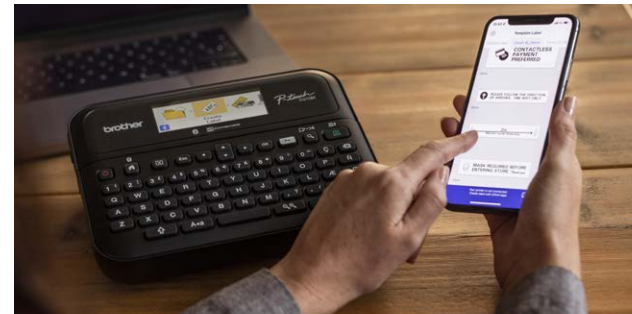

PT-D610BTVP

▪ Rotuladora con conexión a PC y aparatos móviles

brother
at your side

ETIQUETA CON LA ROTULADORA
PROFESIONAL PT-D610BTVP
CON CONEXIÓN USB Y
BLUETOOTH

¡FÁCIL DE USAR!

EN TU ESCRITORIO

Conectividad a PC y dispositivos móviles

Conecta, introduce el texto, imprime y aplica.

ORGANIZA TU ENTORNO

Trabajo más eficiente

Identifica de forma fácil y práctica.

IDENTIFICA

Cintas resistentes

Organiza todo tu equipo con cintas de alta durabilidad

PT-D610BTVP

▪ Rotuladora con conexión a PC y aparatos móviles

P-touch

Cintas impresas
de 6 a 24 mm de ancho

Pantalla LCD retroiluminada
full color y con vista previa

Teclado Qwerty
estilo PC Fácil de usar

Fácil conexión
a PC vía USB y Bluetooth

17 Fuentes
160 Estilos de marcos
900 símbolos

Diseños editables
incluidos

TZe
TAPE

CARACTERÍSTICAS

- Amplia pantalla LCD retroiluminada full color
- Teclado QWERTY
- Corte automático de cintas
- Incluye diseños de etiquetas personalizables
- Impresión de hasta 30mm/seg.
- Impresión de cintas TZe de hasta 24mm
- Ideal para múltiples usos como; Activos fijos, identificación de cables, carpetas, ID, archivadores, correspondencia.
- Interfaz USB y Bluetooth
- Impresión súper rápida y cortadora automática de cinta para rotular en alto volumen