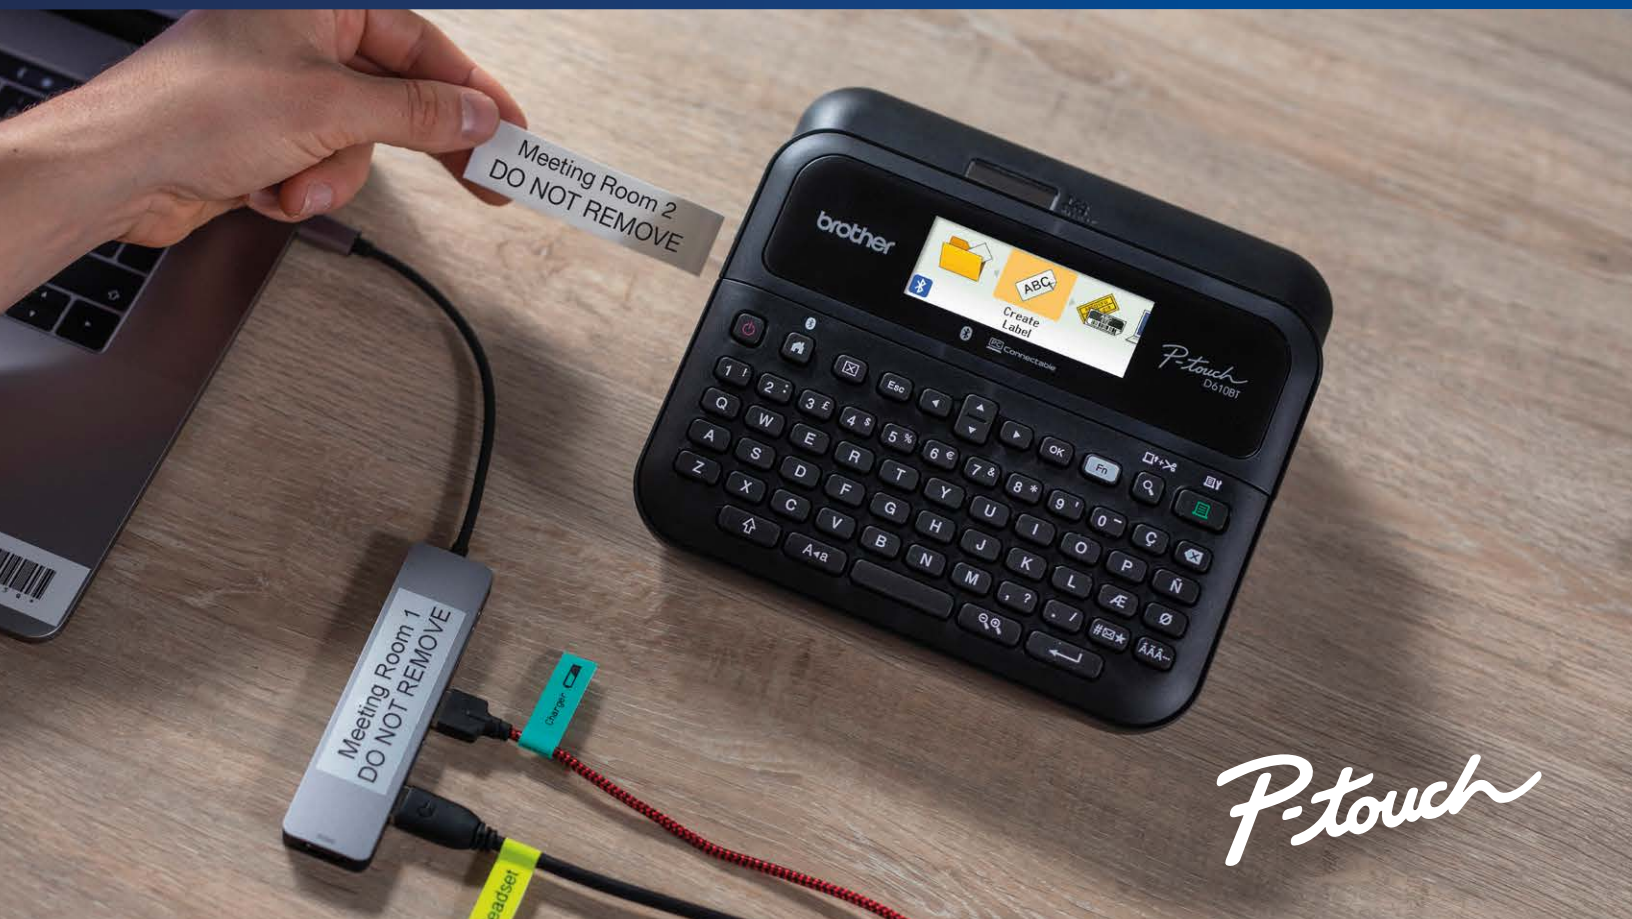

PT-D610BTVP

▪ Rotuladora con conexión a PC y aparatos móviles

brother
at your side

ETIQUETA CON LA ROTULADORA
PROFESIONAL PT-D610BTVP
CON CONEXIÓN USB Y
BLUETOOTH

¡FÁCIL DE USAR!

EN TU ESCRITORIO

Conectividad a PC y dispositivos móviles

Conecta, introduce el texto, imprime y aplica.

ORGANIZA TU ENTORNO

Trabajo más eficiente

Identifica de forma fácil y práctica.

IDENTIFICA

Cintas resistentes

Organiza todo tu equipo con cintas de alta durabilidad

PT-D610BTVP

▪ Rotuladora con conexión a PC y aparatos móviles

P-touch

Cintas impresas
de 6 a 24 mm de ancho

Pantalla LCD retroiluminada
full color y con vista previa

Teclado Qwerty
estilo PC Fácil de usar

Fácil conexión
a PC vía USB y Bluetooth

17 Fuentes
160 Estilos de marcos
900 símbolos

Diseños editables
incluidos

TZe
TAPE

CARACTERÍSTICAS

- Amplia pantalla LCD retroiluminada full color
- Teclado QWERTY
- Corte automático de cintas
- Incluye diseños de etiquetas personalizables
- Impresión de hasta 30mm/seg.
- Impresión de cintas TZe de hasta 24mm
- Ideal para múltiples usos como; Activos fijos, identificación de cables, carpetas, ID, archivadores, correspondencia.
- Interfaz USB y Bluetooth
- Impresión súper rápida y cortadora automática de cinta para rotular en alto volumen